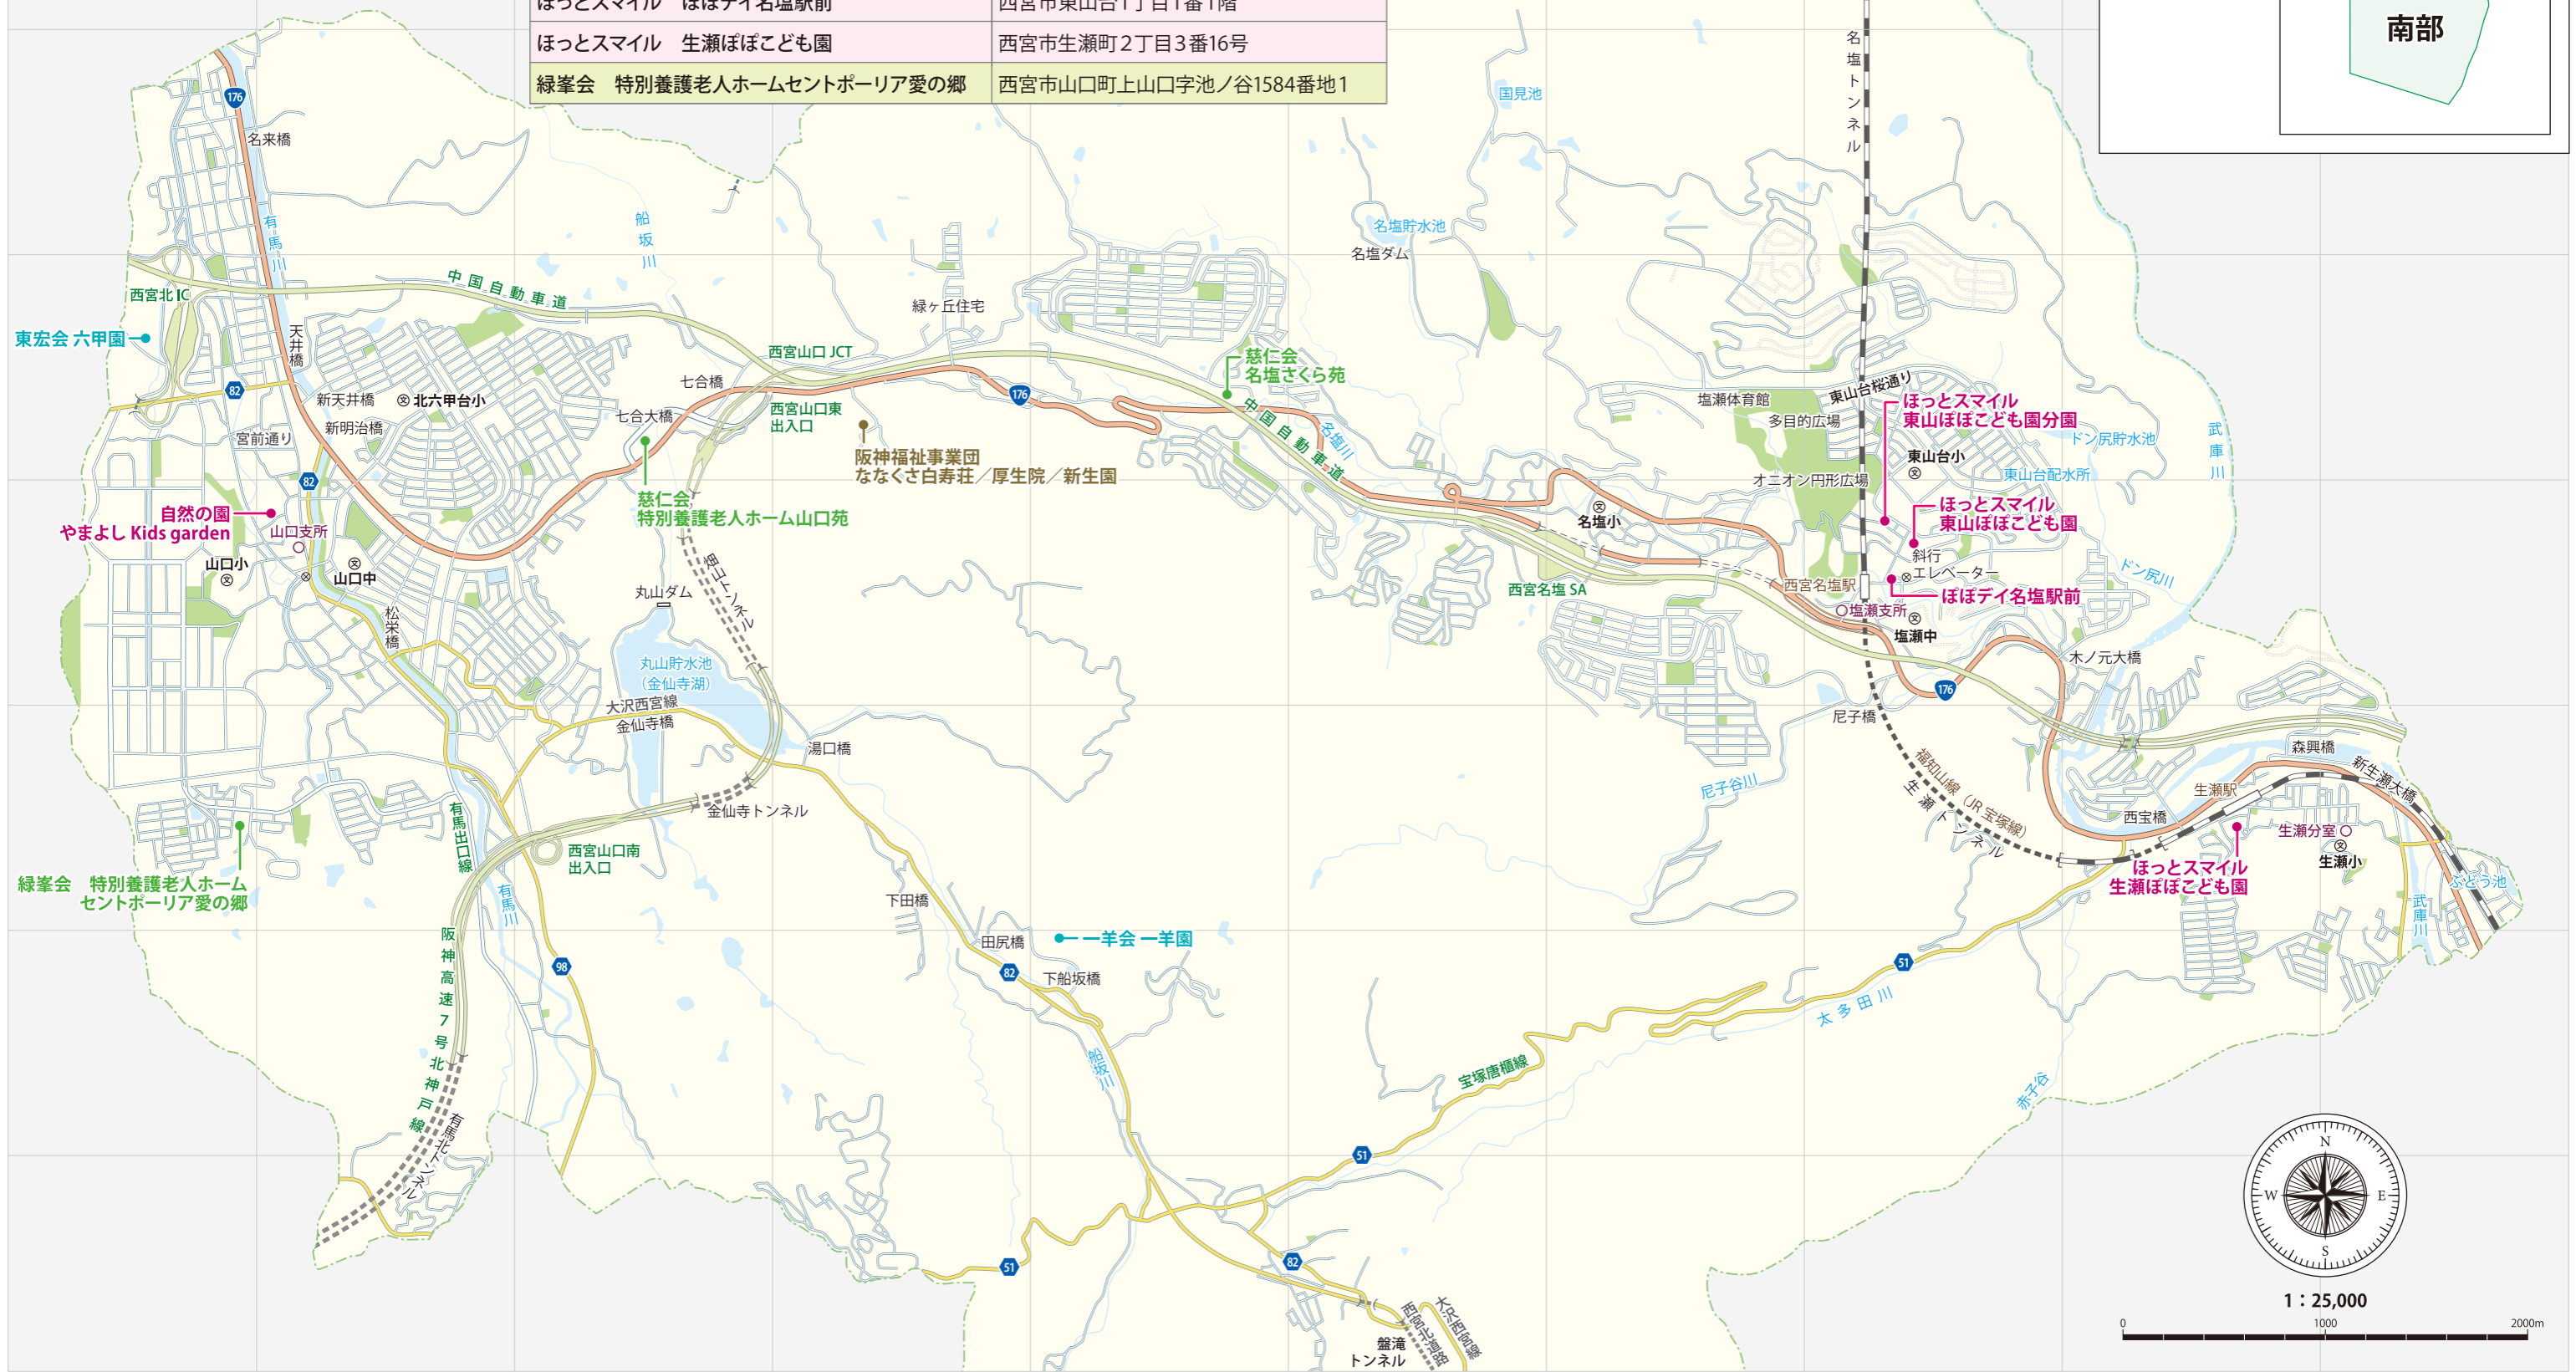

# 『ほっとかへんネット西宮』

## 加盟法人マップ (北部エリア)

児童 / 高齢 / 障害 / 複合

法人名・施設名	住所
一羊会 一羊園	西宮市山口町船坂1958番1号
自然の園 やまよし Kids garden	西宮市山口町下山口4丁目7番31号
慈仁会 特別養護老人ホーム山口苑	西宮市山口町下山口字六傳1203番地1
慈仁会 名塩さくら苑	西宮市名塩さくら台2丁目44番地
東宏会 六甲園	西宮市山口町下山口1301番地1
阪神福祉事業団 ななくさ白寿荘/厚生院/新生園	西宮市山口町下山口1650番地26
ほっとスマイル 東山ぼほこども園	西宮市東山台1丁目106番2
ほっとスマイル 東山ぼほこども園分園	西宮市東山台1丁目11番1
ほっとスマイル ぼほデイ名塩駅前	西宮市東山台1丁目1番1階
ほっとスマイル 生瀬ぼほこども園	西宮市生瀬町2丁目3番16号
緑峯会 特別養護老人ホームセントポーリア愛の郷	西宮市山口町上山口字池ノ谷1584番地1