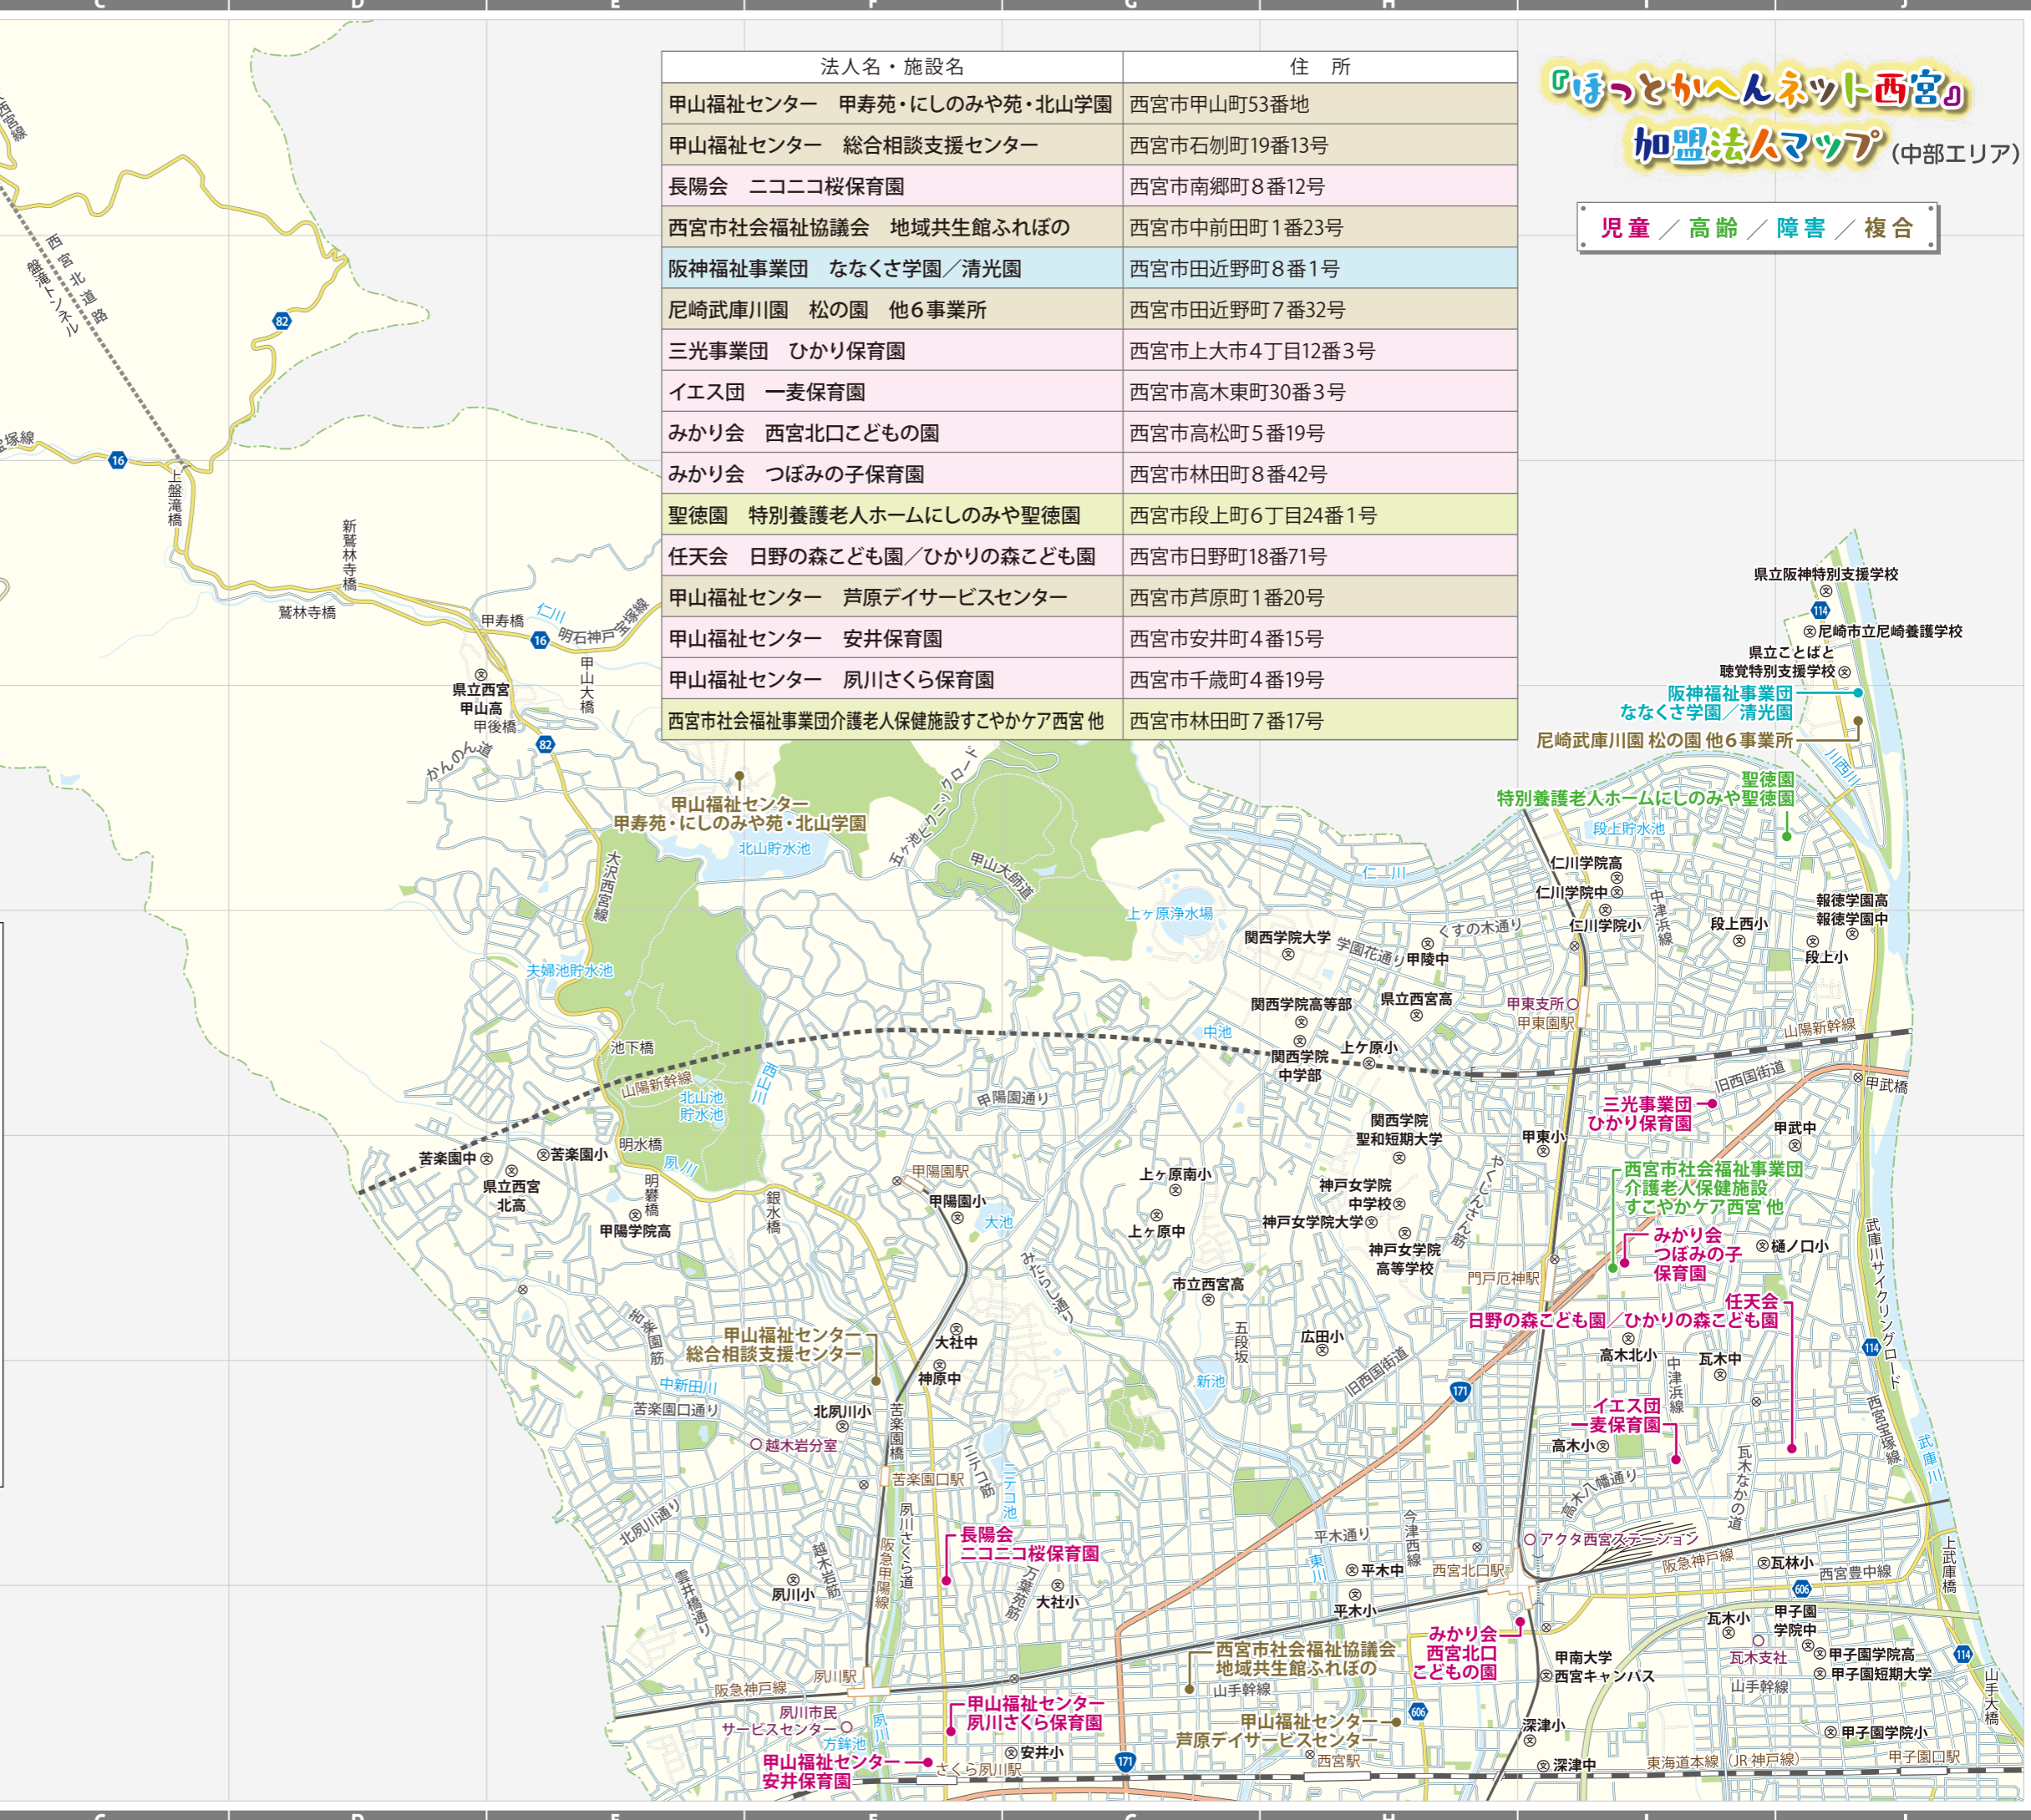

1 : 25,000

法人名・施設名	住所
甲山福祉センター 甲寿苑・にしのみや苑・北山学園	西宮市甲山町53番地
甲山福祉センター 総合相談支援センター	西宮市石劬町19番13号
長陽会 ニコニコ桜保育園	西宮市南郷町8番12号
西宮市社会福祉協議会 地域共生館ふれぼの	西宮市中前田町1番23号
阪神福祉事業団 ななくさ学園/清光園	西宮市田近野町8番1号
尼崎武庫川園 松の園 他6事業所	西宮市田近野町7番32号
三光事業団 ひかり保育園	西宮市上田市4丁目12番3号
イエス団 一麦保育園	西宮市高木東町30番3号
みかり会 西宮北口こどもの園	西宮市高松町5番19号
みかり会 つぼみの子保育園	西宮市林田町8番42号
聖徳園 特別養護老人ホームにしのみや聖徳園	西宮市段上町6丁目24番1号
任天会 日野の森こども園/ひかりの森こども園	西宮市日野町18番71号
甲山福祉センター 芦原デイサービスセンター	西宮市芦原町1番20号
甲山福祉センター 安井保育園	西宮市安井町4番15号
甲山福祉センター 夙川さくら保育園	西宮市千歳町4番19号
西宮市社会福祉事業団介護老人保健施設すこやかケア西宮 他	西宮市林田町7番17号

『ほっとかへんネット西宮』  
加盟法人マップ (中部エリア)

児童 / 高齢 / 障害 / 複合

1 : 25,000